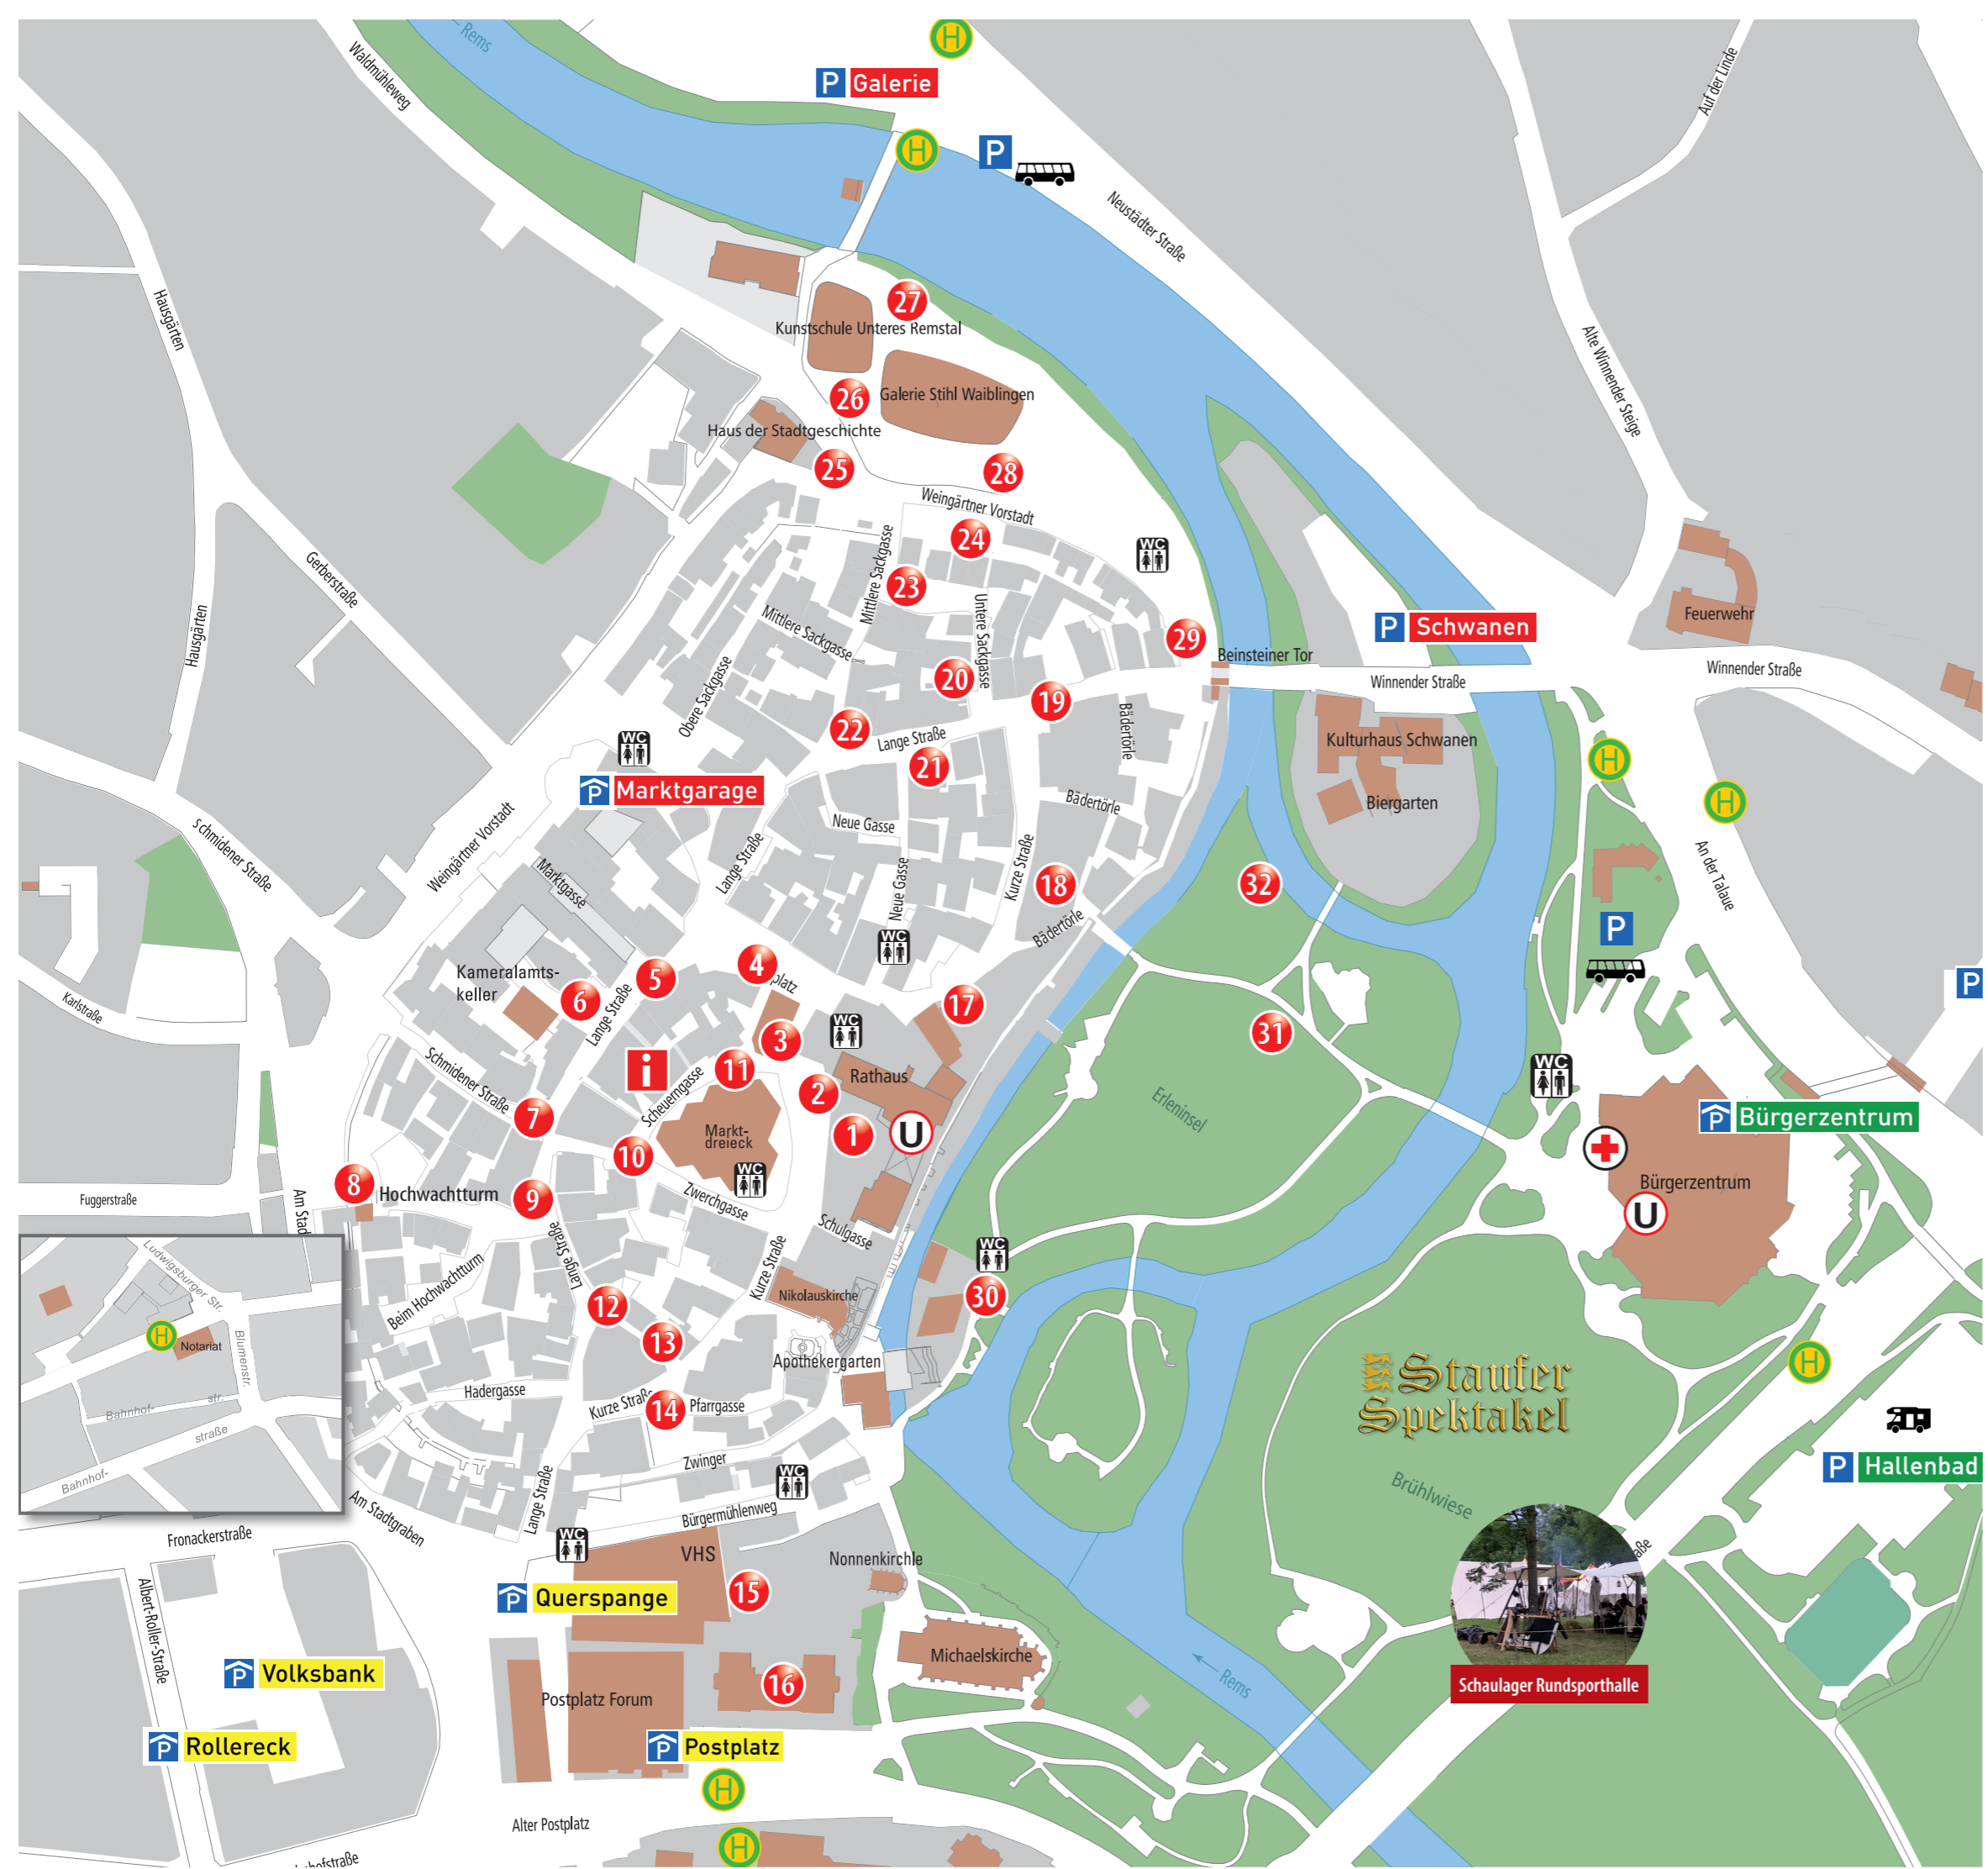

LEGENDE

- 1 FSV
- 2 Freiwillige Feuerwehr
Förderverein Elternverein Tanzschule Contemp Dance
- 3 Tauchsportgruppe
- 4 VfL
- 5 Flohmarkt in der Langen Straße
- 6 TV Hegnach
- 7 Handballabteilungen des TSV Neustadt
und SV Hohenacker
- 8 Heimatverein
- 9 Bike Club Rems Murr
- 10 Schachclub Waiblingen 1921
- 11 VfL, Abteilung Volleyball
- 12 Türkischer Kultur- und Sportverein
- 13 1. Waiblinger Faschingsgesellschaft
- 14 Förderverein des Stauer-Gymnasiums
- 15 Städtisches Orchester
- 16 KARO Familienzentrum
- 17 Freundeskreis Christliche Pfadfinder
- 18 Christliche Pfadfinderschaft
- 19 Landsmannschaft der Banater Schwaben
- 20 AC Beinstein Italia
- 21 Union der Griechen aus Pontos 19. Mai
- 22 Griechische Gemeinde
- 23 Iraklis
- 24 Bratstvo
- 25 Armare Waiblingen Taekwondo
- 26 Kinderkarussell
- 27 Rumänischer Kultur- und Sportverein „Lucafarul“
- 28 Zrinski
- 29 Reservistenkameradschaft
- 30 Tigre Vermelho und Schiedsrichter-Gruppe
- 31 - Die Oase
- Türkischer Elternverein Waiblingen und Umgebung
- 32 - Kinder- und Jugendförderung Stadt Waiblingen
- Spiel- und Spaßmobil
- Aktivspielplatz
- Jugendfarm

-  Bushaltestelle
-  Rotes Kreuz
-  Unterstellmöglichkeit
-  WC

Schaulager Rundsporthalle