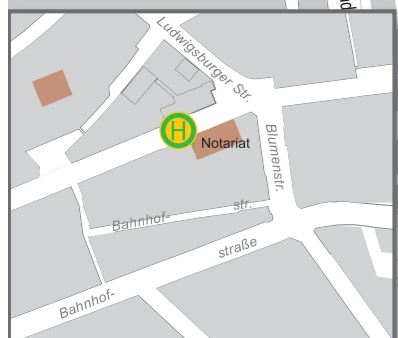

LEGENDE

- 1 FSV
- 2 Freiwillige Feuerwehr
Förderverein Elternverein Tanzschule Contemp Dance
- 3 Tauchsportgruppe
- 4 VfL
- 5 Flohmarkt in der Langen Straße
- 6 TV Hegnach
- 7 Handballabteilungen des TSV Neustadt
und SV Hohenacker
- 8 Heimatverein
- 9 Bike Club Rems Murr
- 10 Schachclub Waiblingen 1921
- 11 VfL, Abteilung Volleyball
- 12 Türkischer Kultur- und Sportverein
- 13 1. Waiblinger Faschingsgesellschaft
- 14 Förderverein des Stauer-Gymnasiums
- 15 Städtisches Orchester
- 16 KARO Familienzentrum
- 17 Freundeskreis Christliche Pfadfinder
- 18 Christliche Pfadfinderschaft
- 19 Landsmannschaft der Banater Schwaben
- 20 AC Beinstein Italia
- 21 Union der Griechen aus Pontos 19. Mai
- 22 Griechische Gemeinde
- 23 Iraklis
- 24 Bratstvo
- 25 Armare Waiblingen Taekwondo
- 26 Kinderkarussell
- 27 Rumänischer Kultur- und Sportverein „Lucafarul“
- 28 Zrinski
- 29 Reservistenkameradschaft
- 30 Tigre Vermelho und Schiedsrichter-Gruppe
- 31 - Die Oase
- Türkischer Elternverein Waiblingen und Umgebung
- 32 - Kinder- und Jugendförderung Stadt Waiblingen
- Spiel- und Spaßmobil
- Aktivspielplatz
- Jugendfarm

-  Bushaltestelle
-  Rotes Kreuz
-  Unterstellmöglichkeit
-  WC

Schaulager Rundsporthalle